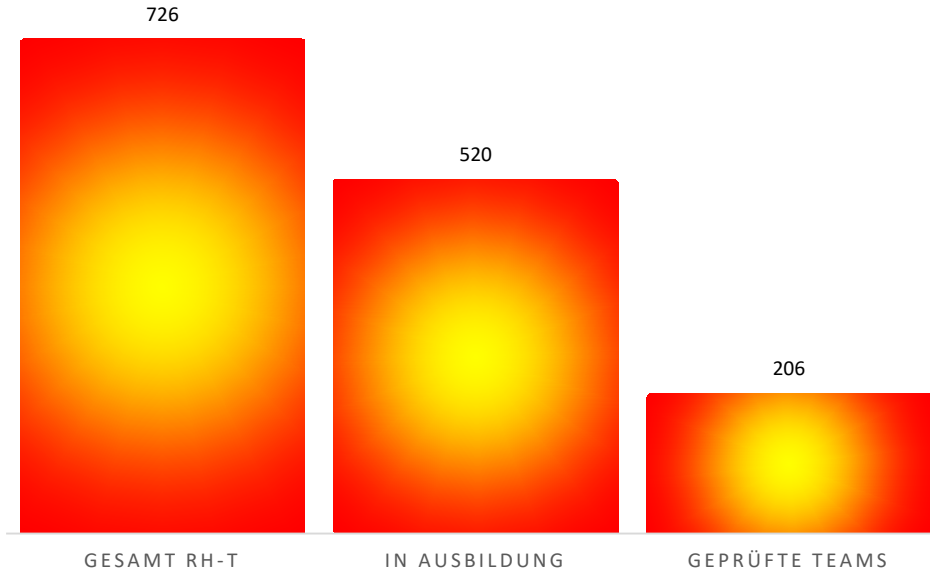

RH-Teams: Gesamt – in Ausbildung – geprüft