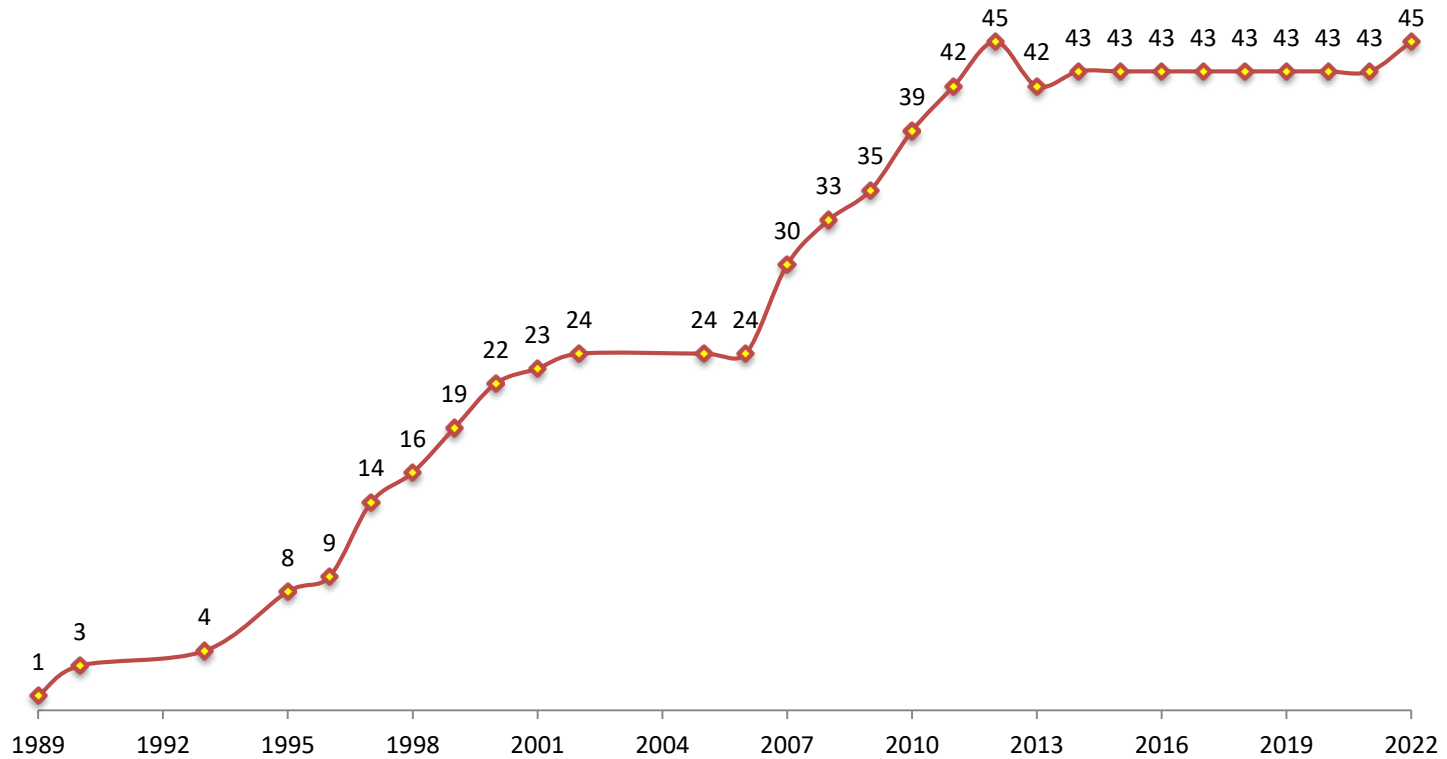

Entwicklung der ASB-Rettungshundestaffeln seit 1989