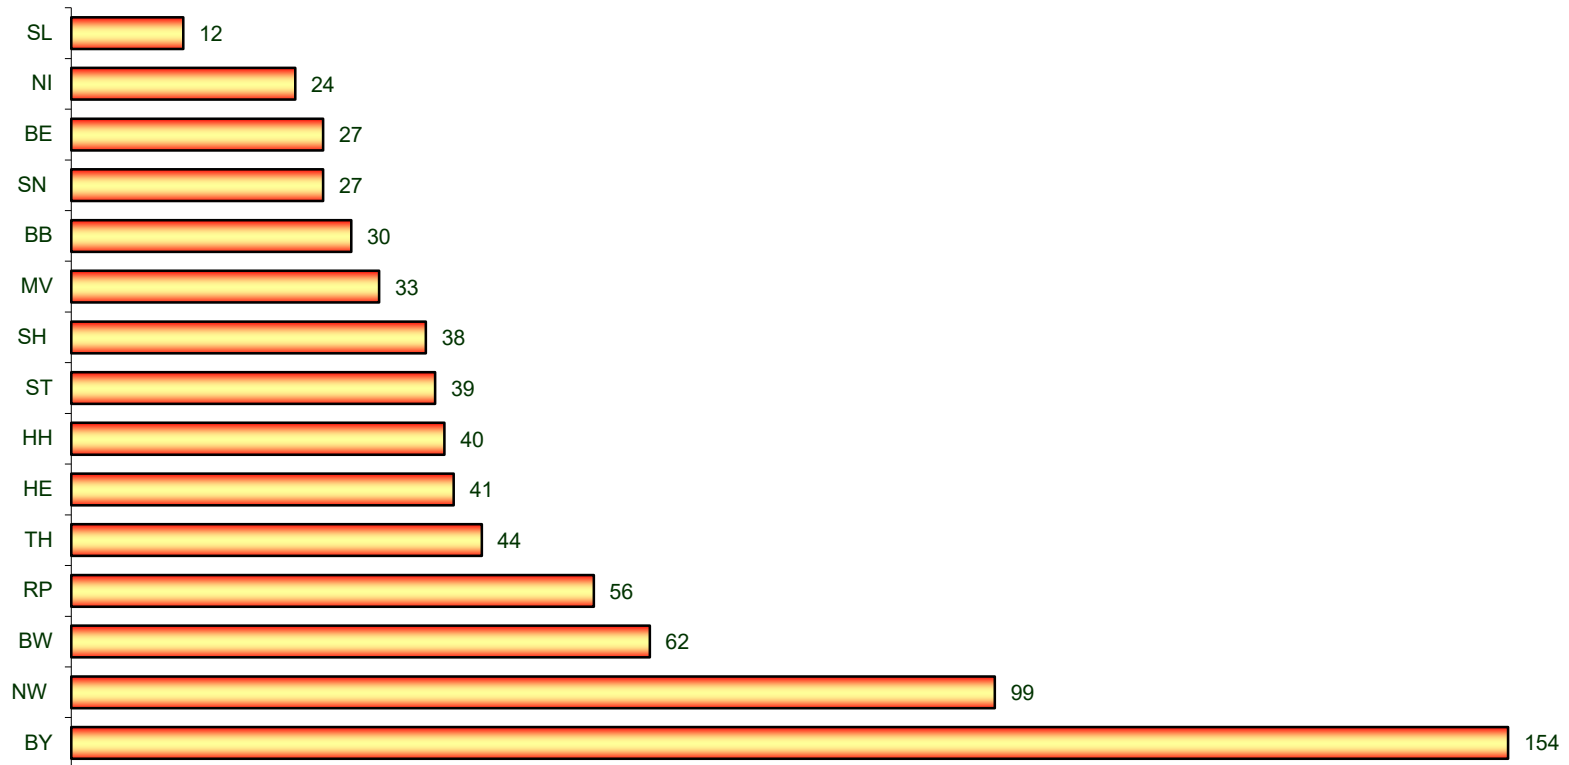

Anzahl der ASB-Rettungshundeteams/Bundesland